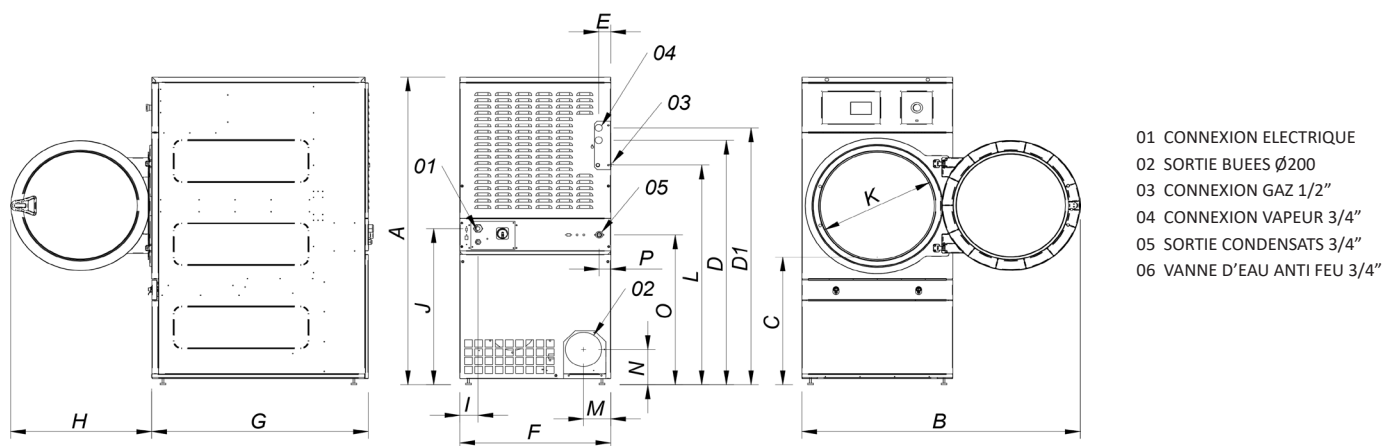

*Variable selon le type de chauffage, la propreté du filtre ou le type d'extraction.

	A	B	C	D	D1	E	F	G	H	I	J	K	L	M	N	O	P
DD-11	1694	1447	689	1354	1422	68	785	855	735	95	870	575	1226	133	180	830	65
DD-14	1694	1447	689	1354	1422	68	785	855	735	95	870	575	1226	133	180	830	65
DD-16	1694	1447	689	1354	1422	68	785	855	735	95	870	575	1226	133	180	830	65